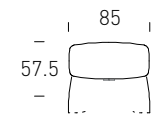

TX-2 Sideboard

Richtpreisliste
bitte verlangen Sie eine konkrete Offerte

ab 200.5 cm Breite zweiteilig

Material
Grundrahmen

MDF natur
weiss beschichtet

MDF schwarz
hell- oder
dunkelgrau
beschichtet

Birkensperrholz
beschichtet mit
Eiche natur
geölt