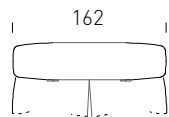

TX-2 Sideboard

Richtpreisliste
bitte verlangen Sie eine konkrete Offerte

ab 200.5 cm Breite zweiteilig

Material
Grundrahmen

MDF natur
weiss beschichtet

MDF schwarz
hell- oder
dunkelgrau
beschichtet

Birkensperrholz
beschichtet mit
Eiche natur
geölt