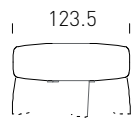

TX-2 Sideboard

Richtpreisliste
bitte verlangen Sie eine konkrete Offerte

ab 200.5 cm Breite zweiteilig

Material
Grundrahmen

MDF natur
weiss beschichtet

MDF schwarz
hell- oder
dunkelgrau
beschichtet

Birkensperrholz
beschichtet mit
Eiche natur
geölt