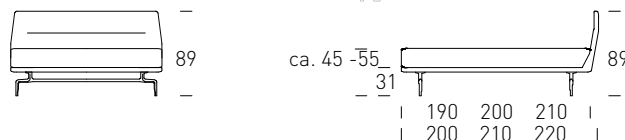

## SMALL

Breite  
largeur  
width

90 cm	SK A 3'000.- SK+ 110.-	LK A 3'300.- LK+ 205.-
100 cm	SK A 3'100.- SK+ 120.-	LK A 3'450.- LK+ 200.-
120 cm	SK A 3'400.- SK+ 140.-	LK A 3'800.- LK+ 225.-
140 cm	SK A 3'700.- SK+ 160.-	LK A 4'150.- LK+ 250.-
160 cm	SK A 4'250.- SK+ 180.-	LK A 4'700.- LK+ 275.-
180 cm	SK A 4'450.- SK+ 200.-	LK A 4'900.- LK+ 300.-
200 cm	SK A 4'650.- SK+ 220.-	LK A 5'100.- LK+ 325.-

für Matratzenlänge 210 cm + 5%  
Andere Füße oder Kufen auf Anfrage

Preise ohne Matratze.  
10% Rabatt auf Matratzen beim Kauf von einem Bett.  
Integrierter Lattenrost mit flexibel gelagerten Latten. Härte der Mittelzone verstellbar. Kopfhochlagerung optional. Lattenrost ab 140 cm zweiteilig.

Für Anpassungen an Spezialmatratzen oder andere Abmessungen kontaktieren Sie uns bitte.

SK A = günstigste Stoff-Kategorie  
SK + = Aufpreis pro Stoff-Kategorie  
LK A = günstigste Leder-Kategorie  
LK + = Aufpreis pro Leder-Kategorie

## MEDIUM

Breite  
largeur  
width

90 cm	SK A 3'200.- SK+ 110.-	LK A 3'500.- LK+ 215.-
100 cm	SK A 3'300.- SK+ 120.-	LK A 3'650.- LK+ 225.-
120 cm	SK A 3'600.- SK+ 140.-	LK A 4'000.- LK+ 250.-
140 cm	SK A 3'900.- SK+ 160.-	LK A 4'350.- LK+ 275.-
160 cm	SK A 4'450.- SK+ 180.-	LK A 4'900.- LK+ 300.-
180 cm	SK A 4'650.- SK+ 200.-	LK A 5'100.- LK+ 325.-
200 cm	SK A 4'850.- SK+ 220.-	LK A 5'300.- LK+ 350.-