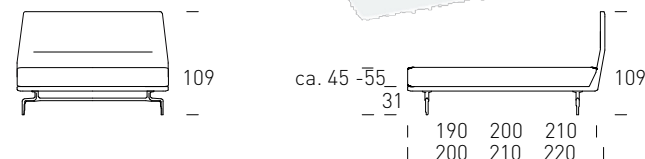

HIGH

Breite
largeur
width

90 cm	SK A 3'400.- SK+ 110.-	LK A 3'750.- LK+ 245.-
100 cm	SK A 3'500.- SK+ 120.-	LK A 3'900.- LK+ 255.-
120 cm	SK A 3'800.- SK+ 140.-	LK A 4'250.- LK+ 280.-
140 cm	SK A 4'100.- SK+ 160.-	LK A 4'600.- LK+ 305.-
160 cm	SK A 4'650.- SK+ 180.-	LK A 5'150.- LK+ 330.-
180 cm	SK A 4'850.- SK+ 200.-	LK A 5'250.- LK+ 355.-
200 cm	SK A 5'050.- SK+ 220.-	LK A 5'550.- LK+ 380.-

for mattress length 210 cm + 5%
other legs or runners on request

Prices without mattress.
10% discount on mattress by the purchase of a bed.
Integrated slatted frame with flexible supported slats. Middle zone firmness adjustable. Adjustable head zone optional. From 140 cm two slatted frames.

For adjustments of special mattresses or other dimensions please contact us.

SK A = fabric category at lowest price
SK + = additional per fabric category
LK A = leather category at lowest price
LK + = additional per leather category

Price list in SFr. incl. VAT 7.7%
subject to change