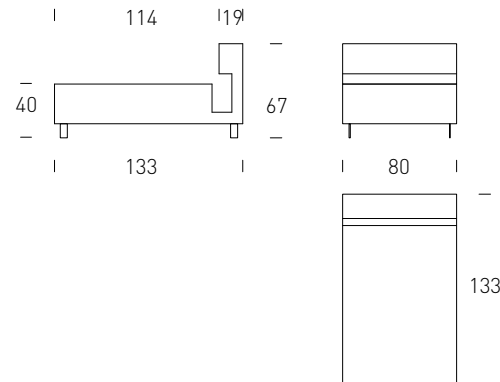

2cube

Hocker
Tabouret
Stool

SK A 1'000.-
SK + 70.-
LKA 1'400.-
LK + 150.-

mögliche Dimensionen
dimensions possible
possible dimensions

Sessel
Fauteuil
Armchair

SK A 2'600.-
SK + 150.-
LKA 3'500.-
LK + 300.-

Chaise Longue

SK A 3'100.-
SK + 190.-
LKA 4'000.-
LK + 380.-

Für andere Abmessungen oder Ausführungen kontaktieren Sie uns bitte.
Veuillez nous contacter pour d'autres dimensions ou des solutions individuelles.
For customized dimensions or solutions, please contact us.

SK A = fabric category at lowest price
SK + = additional per fabric category
LKA = leather category at lowest price
LK + = additional per leather category

Preisliste in SFr. inkl. Mwst 7.7%
Änderungen vorbehalten