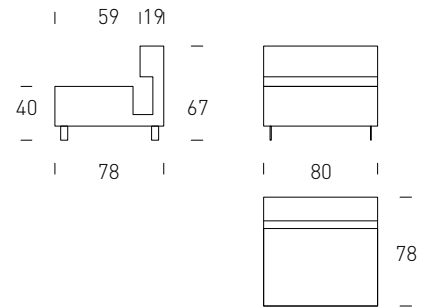

2cube

Hocker
Tabouret
Stool

SK A 1'000.-
SK + 70.-
LKA 1'400.-
LK + 150.-

mögliche Dimensionen
dimensions possible
possible dimensions

Sessel
Fauteuil
Armchair

SK A 2'600.-
SK + 150.-
LKA 3'500.-
LK + 300.-

Chaise Longue

SK A 3'100.-
SK + 190.-
LKA 4'000.-
LK + 380.-

Für andere Abmessungen oder Ausführungen kontaktieren Sie uns bitte.
Veuillez nous contacter pour d'autres dimensions ou des solutions individuelles.
For customized dimensions or solutions, please contact us.