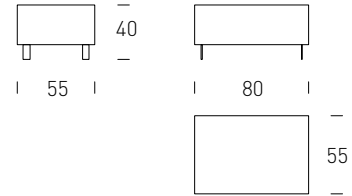

2cube

Hocker
Tabouret
Stool

SK A 1'000.-
SK + 70.-
LKA 1'400.-
LK + 150.-

mögliche Dimensionen
dimensions possible
possible dimensions

Sessel
Fauteuil
Armchair

SK A 2'600.-
SK + 150.-
LKA 3'500.-
LK + 300.-

Chaise Longue

SK A 3'100.-
SK + 190.-
LKA 4'000.-
LK + 380.-

Für andere Abmessungen oder Ausführungen kontaktieren Sie uns bitte.
Veuillez nous contacter pour d'autres dimensions ou des solutions individuelles.
For customized dimensions or solutions, please contact us.