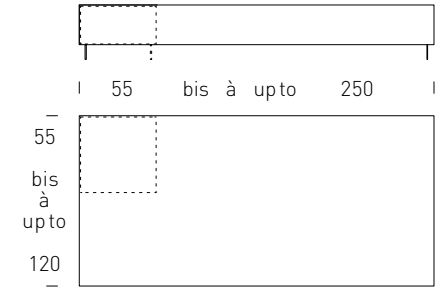

2cube

Hocker
Tabouret
Stool

SK A 1'000.-
SK + 70.-
LKA 1'400.-
LK + 150.-

mögliche Dimensionen
dimensions possible
possible dimensions

Sessel
Fauteuil
Armchair

SK A 2'600.-
SK + 150.-
LKA 3'500.-
LK + 300.-