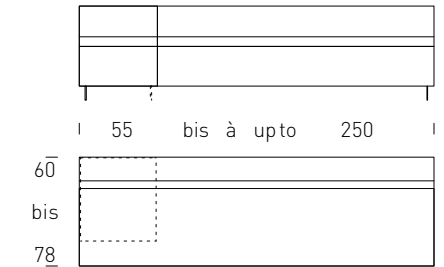

2cube

Hocker
Tabouret
Stool

SK A 1'000.-
SK + 70.-
LKA 1'400.-
LK + 150.-

mögliche Dimensionen
dimensions possible
possible dimensions

Sessel
Fauteuil
Armchair

SK A 2'600.-
SK + 150.-
LKA 3'500.-
LK + 300.-

Chaise Longue

SK A 3'100.-
SK + 190.-
LKA 4'000.-
LK + 380.-

Für andere Abmessungen oder Ausführungen kontaktieren Sie uns bitte.
Veuillez nous contacter pour d'autres dimensions ou des solutions individuelles.
For customized dimensions or solutions, please contact us.