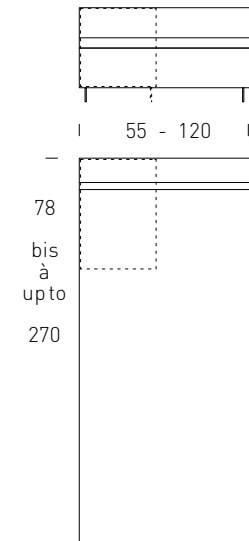

2cube

Hocker
Tabouret
Stool

SK A 1'000.-
SK + 70.-
LKA 1'400.-
LK + 150.-

mögliche Dimensionen
dimensions possible
possible dimensions

Sessel
Fauteuil
Armchair

SK A 2'600.-
SK + 150.-
LKA 3'500.-
LK + 300.-

Chaise Longue

SK A 3'100.-
SK + 190.-
LKA 4'000.-
LK + 380.-

Für andere Abmessungen oder Ausführungen kontaktieren Sie uns bitte.
Veuillez nous contacter pour d'autres dimensions ou des solutions individuelles.
For customized dimensions or solutions, please contact us.